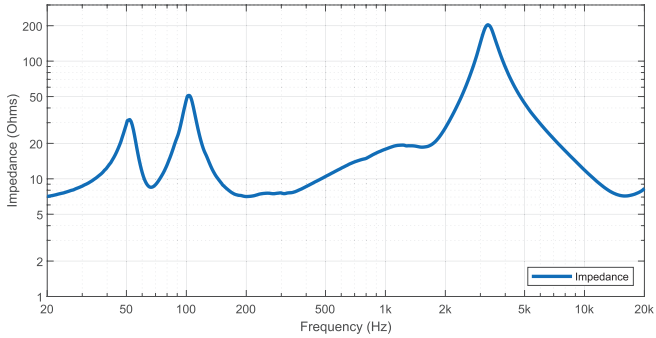

주파수 응답:

임피던스:

크기:

주문 정보

ZLX-8-G2 8" 2웨이 패시브 스피커
패시브 8" 2웨이 라우드스피커, 검은색
주문 번호 **ZLX-8-G2 | F.01U.385.530**

액세서리

ZLX-8-G2-CVR 8" ZLX-G2 모델용 패딩 커버
8인치 ZLX-G2 라우드스피커 모델용 패딩 커버, EV 로고, 검은색
주문 번호 **ZLX-8-G2-CVR | F.01U.385.533**

BRKT-POLE-S 벽면 장착 브래킷, 8",10" 2웨이 스피커
8인치, 10인치, 12인치 라우드스피커용 기동 장착 브래킷, 검은색
주문 번호 **BRKT-POLE-S | F.01U.385.536**

BRKT-POLE-L 벽면 장착 브래킷, 12",15" 2웨이 스피커
최대 15인치 라우드스피커용 기동 장착 브래킷, 검은색
주문 번호 **BRKT-POLE-L | F.01U.385.537**

발행:

Germany:
Bosch Sicherheitssysteme GmbH
Robert-Bosch-Ring 5
85630 Grasbrunn
Germany
www.electrovoice.com

Bosch Security Systems, LLC
12000 Portland Avenue South
Burnsville MN 55337
USA