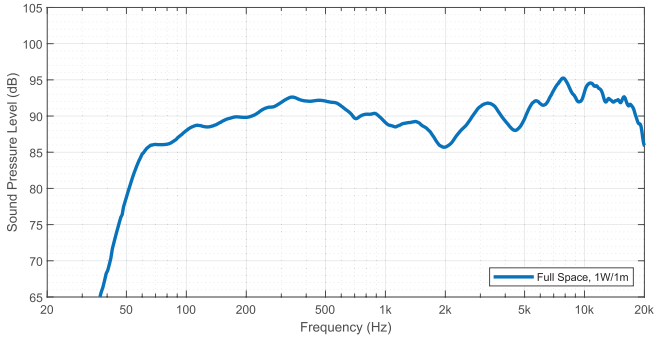

주파수 응답:

임피던스:

크기:

주문 정보

ZLX-8-G2 8" 2웨이 패시브 스피커
패시브 8" 2웨이 라우드스피커, 검은색
주문 번호 **ZLX-8-G2 | F.01U.385.530**

액세서리

ZLX-8-G2-CVR 8" ZLX-G2 모델용 패딩 커버
8인치 ZLX-G2 라우드스피커 모델용 패딩 커버, EV 로고, 검은색
주문 번호 **ZLX-8-G2-CVR | F.01U.385.533**

BRKT-POLE-S 벽면 장착 브래킷, 8",10" 2웨이 스피커
8인치, 10인치, 12인치 라우드스피커용 기동 장착 브래킷, 검은색
주문 번호 **BRKT-POLE-S | F.01U.385.536**

BRKT-POLE-L 벽면 장착 브래킷, 12",15" 2웨이 스피커
최대 15인치 라우드스피커용 기동 장착 브래킷, 검은색
주문 번호 **BRKT-POLE-L | F.01U.385.537**

발행:

Germany:
Bosch Sicherheitssysteme GmbH
Robert-Bosch-Ring 5
85630 Grasbrunn
Germany
www.electrovoice.com

Bosch Security Systems, LLC
12000 Portland Avenue South
Burnsville MN 55337
USA