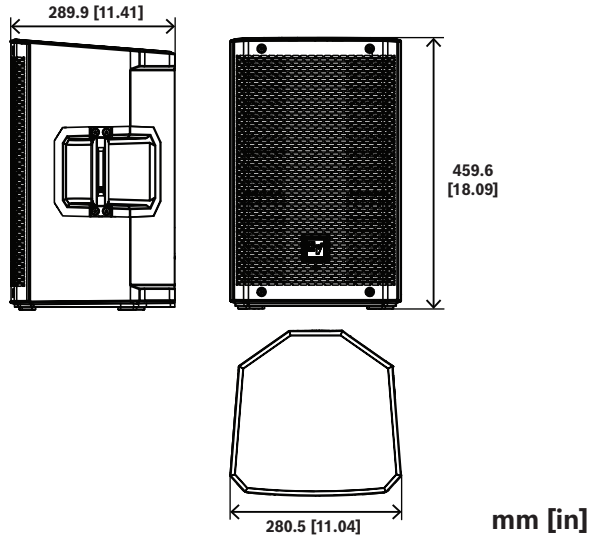

1) 권장 프리셋 포함

**주파수 응답:**

**임피던스:**

**크기:**

**주문 정보**

**ZLX-8-G2 8" 2웨이 패시브 스피커**  
패시브 8" 2웨이 라우드스피커, 검은색  
주문 번호 **ZLX-8-G2 | F.01U.385.530**

**액세서리**

**ZLX-8-G2-CVR 8" ZLX-G2 모델용 패딩 커버**  
8인치 ZLX-G2 라우드스피커 모델용 패딩 커버, EV 로고, 검은색  
주문 번호 **ZLX-8-G2-CVR | F.01U.385.533**

**BRKT-POLE-S 벽면 장착 브래킷, 8",10" 2웨이 스피커**  
8인치, 10인치, 12인치 라우드스피커용 기동 장착 브래킷, 검은색  
주문 번호 **BRKT-POLE-S | F.01U.385.536**

**BRKT-POLE-L 벽면 장착 브래킷, 12",15" 2웨이 스피커**  
최대 15인치 라우드스피커용 기동 장착 브래킷, 검은색  
주문 번호 **BRKT-POLE-L | F.01U.385.537**