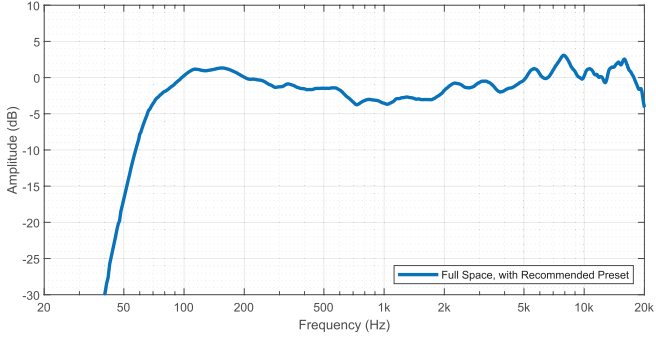

주파수 응답:

임피던스:

크기:

주문 정보

ZLX-8-G2 8" 2웨이 패시브 스피커
패시브 8" 2웨이 라우드스피커, 검은색
주문 번호 **ZLX-8-G2 | F.01U.385.530**

액세서리

ZLX-8-G2-CVR 8" ZLX-G2 모델용 패딩 커버
8인치 ZLX-G2 라우드스피커 모델용 패딩 커버, EV 로고, 검은색
주문 번호 **ZLX-8-G2-CVR | F.01U.385.533**

BRKT-POLE-S 벽면 장착 브래킷, 8",10" 2웨이 스피커
8인치, 10인치, 12인치 라우드스피커용 기동 장착 브래킷, 검은색
주문 번호 **BRKT-POLE-S | F.01U.385.536**

BRKT-POLE-L 벽면 장착 브래킷, 12",15" 2웨이 스피커
최대 15인치 라우드스피커용 기동 장착 브래킷, 검은색
주문 번호 **BRKT-POLE-L | F.01U.385.537**

발행:

Germany:
Bosch Sicherheitssysteme GmbH
Robert-Bosch-Ring 5
85630 Grasbrunn
Germany
www.electrovoice.com

Bosch Security Systems, LLC
12000 Portland Avenue South
Burnsville MN 55337
USA