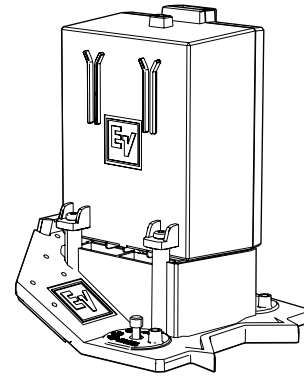

EVERSE 배터리 팩 어셈블리

- EVERSE 고용량 리튬 이온 배터리는 쇼를 완료하기에 충분한 전력을 제공하도록 맞춤 설계되었습니다.
- 운송 및 보관 중에 배터리를 보호하기 위해 천으로 된 운반용 가방이 포함되어 있습니다.
- 검은색 또는 흰색 중에서 선택할 수 있습니다.

기술 사양

용량	86.4Wh
작동 시간(최대 출력) ^{1,3}	6시간 이상
작동 시간(중간 출력) ^{2,3}	12시간 이상
색상	검은색 또는 흰색
치수 (높이 x 너비 x 깊이) (밀리미터)	133 mm x 104 mm x 110 mm
치수 (높이 x 너비 x 깊이)(인치)	5.24 in x 4.3 in x 4.09 in
출하 치수(H x W x D)(mm)	172 mm x 148 mm x 142 mm
출하 치수(H x W x D)(in)	6.8 in x 5.8 in x 5.6 in
무게 (g)	542 g
무게 (lb)	1.20 lb
운송 중량(g)	700 g
총 중량 (lb)	1.50 lb

¹ 표준 음원으로 라우드스피커 한계를 표시하기 전 최대 출력.

² 표준 음원인 경우 중간 출력은 EVERSE 8의 경우 약 95dB SPL이고 EVERSE 12의 경우 100dB SPL입니다.
³ DC 전원 잭, USB 연결 및/또는 팬텀 전원을 통해 외부 장치에 전원을 공급하면 배터리 사용 시간이 줄어듭니다.

치수

주문 정보

EVERSE-BAT-B 배터리 팩 어셈블리, EVERSE, 검은색
 고용량, 리튬 이온 배터리 팩 어셈블리, 검은색
 주문 번호 **EVERSE-BAT-B | F.01U.399.474**