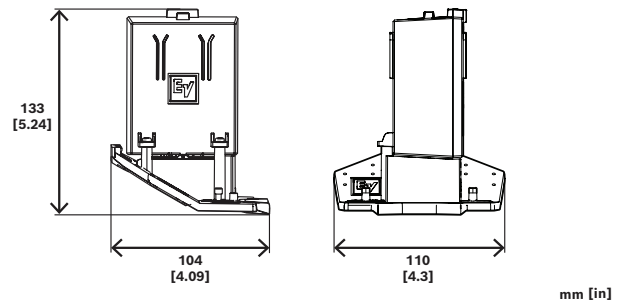

EVERSE 배터리 팩 어셈블리

- EVERSE 고용량 리튬 이온 배터리는 쇼를 완료하기에 충분한 전력을 제공하도록 맞춤 설계되었습니다.
- 운송 및 보관 중에 배터리를 보호하기 위해 천으로 된 운반용 가방이 포함되어 있습니다.
- 검은색 또는 흰색 중에서 선택할 수 있습니다.

기술 사양

용량	86.4Wh
작동 시간(최대 출력) ^{1,3}	6시간 이상
작동 시간(중간 출력) ^{2,3}	12시간 이상
색상	검은색 또는 흰색
치수 (높이 x 너비 x 깊이) (밀리미터)	133 mm x 104 mm x 110 mm
치수 (높이 x 너비 x 깊이)(인치)	5.24 in x 4.3 in x 4.09 in
출하 치수(H x W x D)(mm)	172 mm x 148 mm x 142 mm
출하 치수(H x W x D)(in)	6.8 in x 5.8 in x 5.6 in
무게 (g)	542 g
무게 (lb)	1.20 lb
운송 중량(g)	700 g
총 중량 (lb)	1.50 lb

¹ 표준 음원으로 라우드스피커 한계를 표시하기 전 최대 출력.

² 표준 음원인 경우 중간 출력은 EVERSE 8의 경우 약 95dB SPL이고 EVERSE 12의 경우 100dB SPL입니다.
³ DC 전원 잭, USB 연결 및/또는 팬텀 전원을 통해 외부 장치에 전원을 공급하면 배터리 사용 시간이 줄어듭니다.

치수

주문 정보

EVERSE-BAT-B 배터리 팩 어셈블리, EVERSE, 검은색
 고용량, 리튬 이온 배터리 팩 어셈블리, 검은색
 주문 번호 **EVERSE-BAT-B | F.01U.399.474**