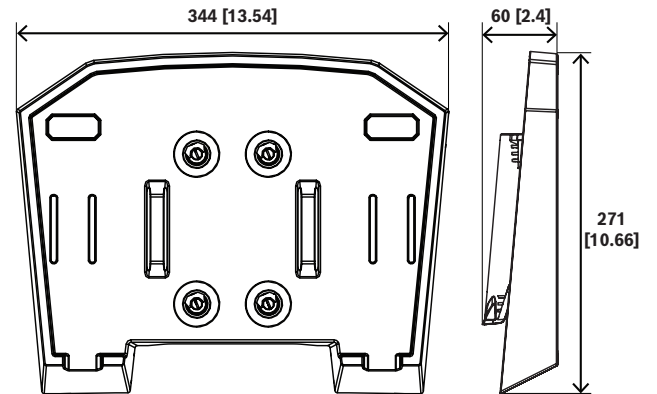

포함된 부품

품질	구성품
1	트레이 장착 베이스
1	트레이
1	후크와 루프 스트랩
1	DC 전원 케이블

기술 사양

소재	폴리프로필렌
색상	검은색
케이블 길이(mm)	650mm
케이블 길이(인치)	25.59인치
케이블 색상	검정색
커넥터 OD(mm)	5.5mm
커넥터 ID(mm)	2.5mm
커넥터 길이(mm)	11mm
극성	중앙 포지티브
치수 (높이 x 너비 x 깊이) (밀리미터)	60 mm x 344 mm x 271 mm
치수 (높이 x 너비 x 깊이)(인치)	2.36 in x 13.58 in x 10.66 in
출하 치수(H x W x D)(mm)	97 mm x 405 mm x 315 mm
출하 치수(H x W x D)(in)	3.82 in x 15.94 in x 12.40 in
무게 (kg)	0.64 kg
무게 (lb)	1.41 lb
배송 무게 (kg)	1.02 kg

총 중량 (lb) 2.25 lb

치수

mm

주문 정보

EVERSE 12용 EVERSE12-TRAY-B 트레이, 12V DC 케이블,
검은색

무선 마이크 트레이

주문 번호 **EVERSE12-TRAY-B | F.01U.409.037**

발행: