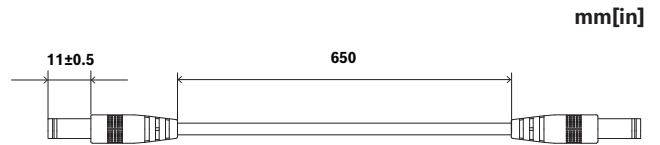

포함된 부품

품질	구성품
1	트레이 장착 베이스
1	트레이
1	후크와 루프 스트랩
1	DC 전원 케이블

기술 사양

소재	폴리프로필렌
색상	검은색
케이블 길이(mm)	650mm
케이블 길이(인치)	25.59인치
케이블 색상	검정색
커넥터 OD(mm)	5.5mm
커넥터 ID(mm)	2.5mm
커넥터 길이(mm)	11mm
극성	중앙 포지티브
치수 (높이 x 너비 x 깊이) (밀리미터)	60 mm x 344 mm x 271 mm
치수 (높이 x 너비 x 깊이)(인치)	2.36 in x 13.58 in x 10.66 in
출하 치수(H x W x D)(mm)	97 mm x 405 mm x 315 mm
출하 치수(H x W x D)(in)	3.82 in x 15.94 in x 12.40 in
무게 (kg)	0.64 kg
무게 (lb)	1.41 lb
배송 무게 (kg)	1.02 kg

총 중량 (lb) 2.25 lb

치수

mm

주문 정보

EVERSE 12용 EVERSE12-TRAY-B 트레이, 12V DC 케이블,
검은색

무선 마이크 트레이

주문 번호 **EVERSE12-TRAY-B | F.01U.409.037**

발행: