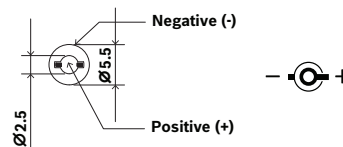

포함된 부품

품질	구성품
1	트레이 장착 베이스
1	트레이
1	후크와 루프 스트랩
1	DC 전원 케이블

기술 사양

소재	폴리프로필렌
색상	검은색
케이블 길이(mm)	650mm
케이블 길이(인치)	25.59인치
케이블 색상	검정색
커넥터 OD(mm)	5.5mm
커넥터 ID(mm)	2.5mm
커넥터 길이(mm)	11mm
극성	중앙 포지티브
치수 (높이 x 너비 x 깊이) (밀리미터)	60 mm x 344 mm x 271 mm
치수 (높이 x 너비 x 깊이)(인치)	2.36 in x 13.58 in x 10.66 in
출하 치수(H x W x D)(mm)	97 mm x 405 mm x 315 mm
출하 치수(H x W x D)(in)	3.82 in x 15.94 in x 12.40 in
무게 (kg)	0.64 kg
무게 (lb)	1.41 lb
배송 무게 (kg)	1.02 kg

총 중량 (lb) 2.25 lb

치수

mm

주문 정보

EVERSE 12용 EVERSE12-TRAY-B 트레이, 12V DC 케이블,
검은색

무선 마이크 트레이

주문 번호 **EVERSE12-TRAY-B | F.01U.409.037**

발행: