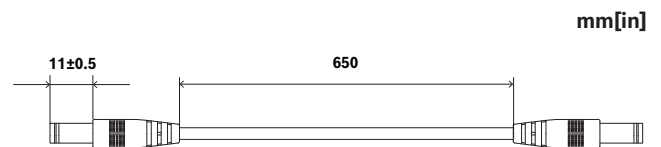

EVERSE12-TRAY-B

EVERSE

- 安全安装托盘，适用于Electro-Voice RE3或R300等无线话筒接收机，以及平板电脑或智能手机等其他设备。
- 魔术贴与集成定位槽口搭配使用，可确保话筒接收机和话筒的安全。
- 随附直流电源线，可通过EVERSE 12电池为您的RE3或R300接收机供电。
- 提供黑色款式。

随附部件

数量	组件
1	托盘安装基座
1	托盘
1	魔术贴
1	直流电源线

技术指标

材料	聚丙烯
颜色	黑色
电缆长度 (毫米)	650毫米
电缆长度 (英寸)	25.59英寸
电缆颜色	黑色
连接器外径 (毫米)	5.5毫米
连接器内径 (毫米)	2.5毫米
连接器长度 (毫米)	11毫米
极性	中心阳性
尺寸(高x宽x深) (毫米)	60 mm x 344 mm x 271 mm
尺寸(高x宽x深) (英寸)	2.36 in x 13.58 in x 10.66 in
运输尺寸(高x宽x深) (毫米)	97 mm x 405 mm x 315 mm
运输尺寸(高x宽x深) (英寸)	3.82 in x 15.94 in x 12.40 in
重量(千克)	0.64 kg
重量(磅)	1.41 lb
装运重量(千克)	1.02 kg
装运重量(磅)	2.25 lb

尺寸

mm