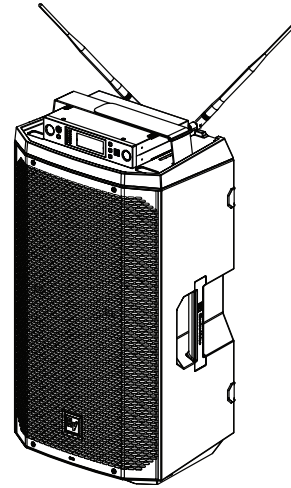

# EVERSE12-TRAY-B

## EVERSE

- 安全安装托盘，适用于Electro-Voice RE3或R300等无线话筒接收机，以及平板电脑或智能手机等其他设备。
- 魔术贴与集成定位槽口搭配使用，可确保话筒接收机和话筒的安全。
- 随附直流电源线，可通过EVERSE 12电池为您的RE3或R300接收机供电。
- 提供黑色款式。