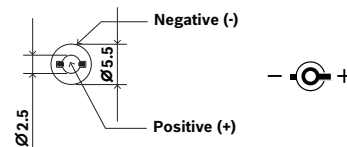

EVERSE12-TRAY-B

EVERSE

- 安全安装托盘，适用于Electro-Voice RE3或R300等无线话筒接收机，以及平板电脑或智能手机等其他设备。
- 魔术贴与集成定位槽口搭配使用，可确保话筒接收机和话筒的安全。
- 随附直流电源线，可通过EVERSE 12电池为您的RE3或R300接收机供电。
- 提供黑色款式。

随附部件

数量	组件
1	托盘安装基座
1	托盘
1	魔术贴
1	直流电源线

技术指标

材料	聚丙烯
颜色	黑色
电缆长度 (毫米)	650毫米
电缆长度 (英寸)	25.59英寸
电缆颜色	黑色
连接器外径 (毫米)	5.5毫米
连接器内径 (毫米)	2.5毫米
连接器长度 (毫米)	11毫米
极性	中心阳性
尺寸(高x宽x深) (毫米)	60 mm x 344 mm x 271 mm
尺寸(高x宽x深) (英寸)	2.36 in x 13.58 in x 10.66 in
运输尺寸(高x宽x深) (毫米)	97 mm x 405 mm x 315 mm
运输尺寸(高x宽x深) (英寸)	3.82 in x 15.94 in x 12.40 in
重量(千克)	0.64 kg
重量(磅)	1.41 lb
装运重量(千克)	1.02 kg
装运重量(磅)	2.25 lb

尺寸

mm