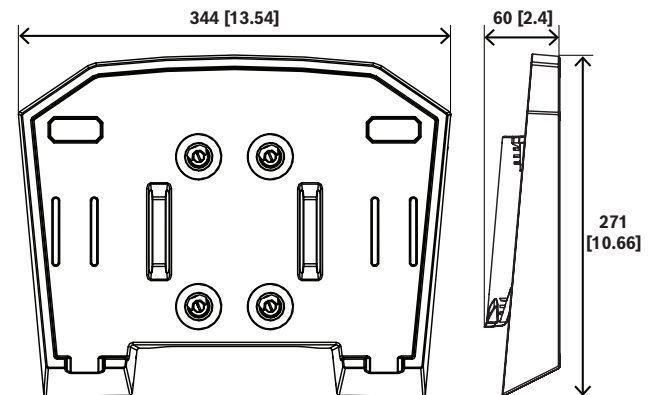

## EVERSE

- 安全安装托盘，适用于Electro-Voice RE3或R300等无线话筒接收机，以及平板电脑或智能手机等其他设备。
- 魔术贴与集成定位槽口搭配使用，可确保话筒接收机和话筒的安全。
- 随附直流电源线，可通过EVERSE 12电池为您的RE3或R300接收机供电。
- 提供黑色款式。

### 随附部件

数量	组件
1	托盘安装基座
1	托盘
1	魔术贴
1	直流电源线

### 技术指标

材料	聚丙烯
颜色	黑色
电缆长度 (毫米)	650毫米
电缆长度 (英寸)	25.59英寸
电缆颜色	黑色
连接器外径 (毫米)	5.5毫米
连接器内径 (毫米)	2.5毫米
连接器长度 (毫米)	11毫米
极性	中心阳性
尺寸(高x宽x深) (毫米)	60 mm x 344 mm x 271 mm
尺寸(高x宽x深) (英寸)	2.36 in x 13.58 in x 10.66 in
运输尺寸(高x宽x深) (毫米)	97 mm x 405 mm x 315 mm
运输尺寸(高x宽x深) (英寸)	3.82 in x 15.94 in x 12.40 in
重量(千克)	0.64 kg
重量(磅)	1.41 lb
装运重量(千克)	1.02 kg
装运重量(磅)	2.25 lb

### 尺寸

mm