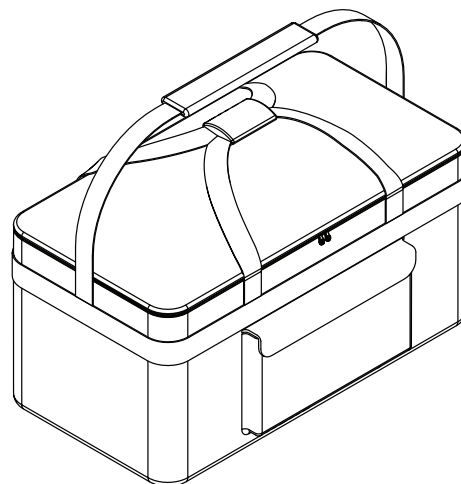

EVERSE-DUFFEL Gepolsterte Tasche für EVERSE

EVERSE

- Geräumige Duffel-Tasche zum Transport eines EVERSE12 Lautsprechers oder zweier EVERSE8 Lautsprecher und Zubehör.
- Integrierte Trennwände und Klettverschlüsse halten den Inhalt geordnet und sicher.
- Stabiles, gepolstertes Material hält die Form auch ohne den Lautsprecher im Inneren.
- Inklusive Griffen und verstellbarem Schultergurt.

Die gepolsterte EVERSE-DUFFEL Duffel-Tasche kann entweder einen EVERSE12 oder zwei EVERSE8 Lautsprecher und deren Zubehör aufnehmen. Zwei integrierte Trennwände lassen sich je nach Bedarf verstellen oder aus dem Weg klappen. Zwei Klettverschlüsse sichern den Inhalt während des Transports.

Die integrierten Trennwände können so konfiguriert werden, dass sie ein EVERSE12 und Zubehör wie den drahtlosen Mikrofonträger und den Mikrofonempfänger sichern. Alternativ können Sie auch beide Trennwände verwenden, um zwei EVERSE8 Lautsprecher und Zubehör ordnungsgemäß zu sichern. Der EVERSE-DUFFEL bietet zwei Taschen: eine Außentasche mit Klettverschluss und eine Innentasche aus Mesh mit Reißverschluss.

Im Lieferumfang enthaltene Teile

Anzahl	Bauteil
1	Gepolsterte Duffel-Tasche

Technische Daten

Farbe	Schwarz
Material	Polyester, PVC
Abmessungen (H x B x T) (mm)	350 mm x 695 mm x 350 mm
Abmessungen (H x B x T) (in)	13.78 in x 28.74 in x 13.78 in
Versandmaße (H x B x T) (mm)	85 mm x 730 mm x 440 mm
Versandmaße (H x B x T) (Zoll)	3.35 in x 28.74 in x 17.32 in
Gewicht (kg)	1.66 kg
Gewicht (lb)	3.66 lb
Versandgewicht (kg)	1.68 kg
Bruttogewicht (lb)	3.70 lb