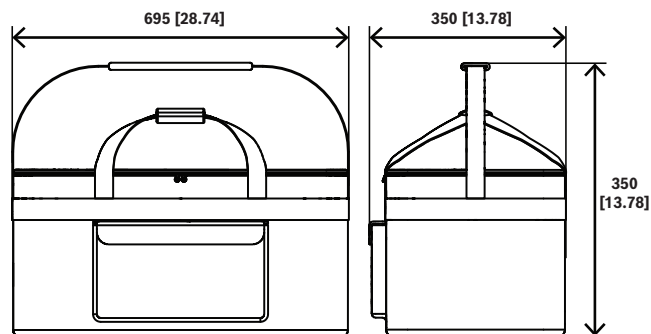

Im Lieferumfang enthaltene Teile

Anzahl	Bauteil
1	Gepolsterte Duffel-Tasche

Technische Daten

Farbe	Schwarz
Material	Polyester, PVC
Abmessungen (H x B x T) (mm)	350 mm x 695 mm x 350 mm
Abmessungen (H x B x T) (in)	13.78 in x 28.74 in x 13.78 in
Versandmaße (H x B x T) (mm)	85 mm x 730 mm x 440 mm
Versandmaße (H x B x T) (Zoll)	3.35 in x 28.74 in x 17.32 in
Gewicht (kg)	1.66 kg
Gewicht (lb)	3.66 lb
Versandgewicht (kg)	1.68 kg
Bruttogewicht (lb)	3.70 lb