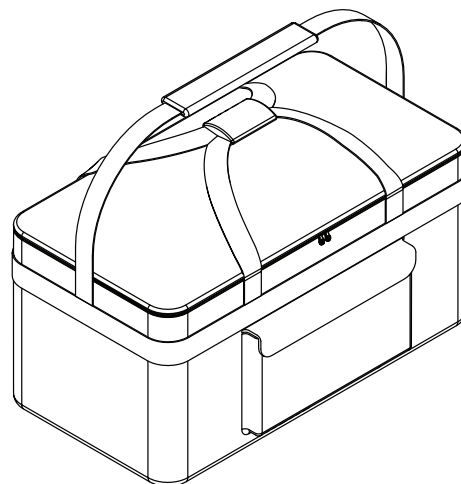

EVERSE-DUFFEL Bolsa de viaje acolchada para EVERSE

EVERSE

- Amplia bolsa de viaje diseñada para transportar un altavoz EVERSE12 o dos EVERSE8 y accesorios.
- Los paneles divisores integrados y las cintas de gancho y bucle mantienen el contenido ordenado y protegido.
- El material acolchado estable conserva la forma incluso sin ningún altavoz en el interior.
- Incluye asas y una correa ajustable para el hombro.

La bolsa de viaje acolchada EVERSE-DUFFEL puede llevar un altavoz EVERSE12 o dos altavoces EVERSE8 y sus accesorios.

Lleva dos paneles divisores integrados que se pueden ajustar o plegar y apartar según sea necesario.

Dispone de dos cintas de gancho y bucle para sujetar el contenido durante el transporte.

Los paneles divisores integrados se pueden configurar para sujetar un EVERSE12 y accesorios como la bandeja para micrófonos inalámbricos y el receptor de micrófonos. Alternativamente, se pueden utilizar ambos divisores para fijar correctamente dos EVERSE8 y accesorios.

La EVERSE-DUFFEL proporciona dos bolsillos: un bolsillo exterior con cierre de gancho y bucle y un bolsillo interior de malla con cremallera.

Lleve la bolsa de viaje con las dos cintas laterales o la cinta para el hombro ajustable y acolchada. Incluye dos puntos de anclaje triangulares adicionales para sujetar la bolsa de plástico a una plataforma o un carrito y disponer de seguridad adicional durante el transporte.