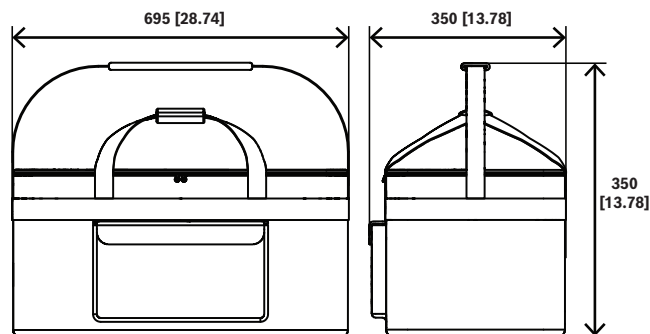

La EVERSE-DUFFEL proporciona dos bolsillos: un bolsillo exterior con cierre de gancho y bucle y un bolsillo interior de malla con cremallera.

Lleve la bolsa de viaje con las dos cintas laterales o la cinta para el hombro ajustable y acolchada. Incluye dos puntos de anclaje triangulares adicionales para sujetar la bolsa de plástico a una plataforma o un carrito y disponer de seguridad adicional durante el transporte.

Piezas incluidas

Cantidad	Componente
1	Bolsa de viaje acolchada

Especificaciones técnicas

Color	Negro
Material	Poliéster, PVC
Dimensiones (Alto x Ancho x Fondo) (mm)	350 mm x 695 mm x 350 mm
Dimensiones (Alto x Ancho x Fondo) (in)	13.78 in x 28.74 in x 13.78 in
Dimensiones del envío (Al. x An. x Pr.) (mm)	85 mm x 730 mm x 440 mm
Dimensiones del envío (Al. x An. x Pr.) (in)	3.35 in x 28.74 in x 17.32 in
Peso (kg)	1.66 kg
Peso (lb)	3.66 lb
Peso de envío (kg)	1.68 kg
Peso bruto (lb)	3.70 lb