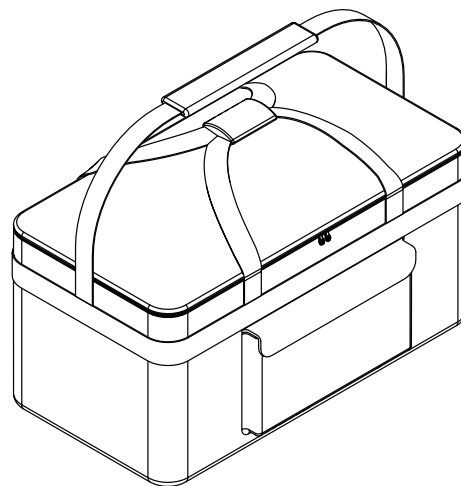

EVERSE-DUFFEL EVERSE 用パッド付きダッフルバッグ

EVERSE

- EVERSE12 スピーカー 1 本または EVERSE8 スピーカー 2 本とアクセサリを持ち運べるように設計された広々としたダッフルバッグ。
- 仕切りパネルと面ファスナー式ストラップが内蔵されており、中身を整理して安全に収納できます。
- 安定したパッド素材は、スピーカーが内蔵されていない状態でも形状を保持します。
- ハンドルと調節可能なショルダーストラップが付属しています。

EVERSE-DUFFEL パッド入りダッフルバッグは、EVERSE12 ラウドスピーカー 1 台または EVERSE8 ラウドスピーカー 2 台とそのアクセサリを持ち運ぶことができます。

2 枚の仕切り板は、必要に応じて調節したり、邪魔にならないように折りたたむことができます。2 本の面ファスナー付きストラップで、持ち運び時に中身を固定できます。

内蔵の仕切りパネルは、EVERSE12 とワイヤレスマイクロフォントレイやマイクレーサーなどのアクセサリを固定するために構成することができます。また、両方のディバイダーを使用して、2 本の EVERSE8 ラウドスピーカーとアクセサリを適切に固定することもできます。

EVERSE-DUFFEL は、面ファスナーで開閉する外ポケットと、ファスナーで開閉する内メッシュポケットの 2 つのポケットを備えています。

2 本のサイドストラップ、または調節可能なパッド入りショルダーストラップを使用して、ダッフルバッグを持ち運ぶことができます。さらに、ダッフルバッグを台車やカートに固定するための三角形のアンカーポイントが 2 つ付属しており、運搬時の安全性を高めています。

パッド入りのダッフルバッグ素材は中身を保護し、スピーカーが入ってなくてもその形状を保ちます。底面には耐摩耗性と耐水性に優れた素材を採用し、耐久性を高めています。

付属部品

数量	梱包品
1	パッド入りダッフルバッグ

技術仕様

色	黒
材質	ポリエステル、PVC

寸法 (高さ x 幅 x 奥行) (mm)	350 mm x 695 mm x 350 mm
寸法 (高さ x 幅 x 奥行) (in)	13.78 in x 28.74 in x 13.78 in
出荷寸法 (高さ x 幅 x 奥行) (mm)	85 mm x 730 mm x 440 mm
出荷寸法 (高さ x 幅 x 奥行) (インチ)	3.35 in x 28.74 in x 17.32 in
重量 (kg)	1.66 kg
重量 (ポンド)	3.66 lb
発送重量 (kg)	1.68 kg
総重量 (ポンド)	3.70 lb