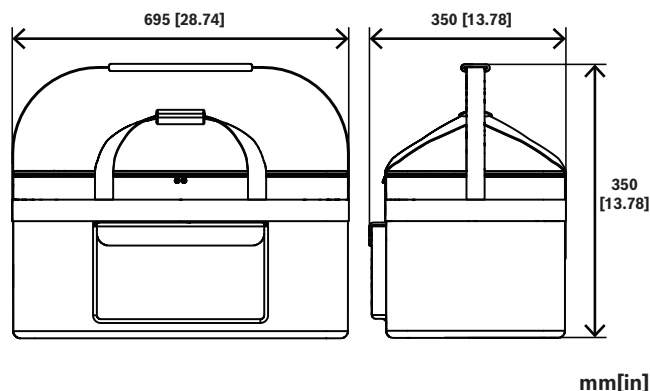

付属部品

数量	梱包品
1	パッド入りダッフルバッグ

技術仕様

色	黒
材質	ポリエステル、PVC

寸法 (高さ x 幅 x 奥行) (mm)	350 mm x 695 mm x 350 mm
寸法 (高さ x 幅 x 奥行) (in)	13.78 in x 28.74 in x 13.78 in
出荷寸法 (高さ x 幅 x 奥行) (mm)	85 mm x 730 mm x 440 mm
出荷寸法 (高さ x 幅 x 奥行) (インチ)	3.35 in x 28.74 in x 17.32 in
重量 (kg)	1.66 kg
重量 (ポンド)	3.66 lb
発送重量 (kg)	1.68 kg
総重量 (ポンド)	3.70 lb