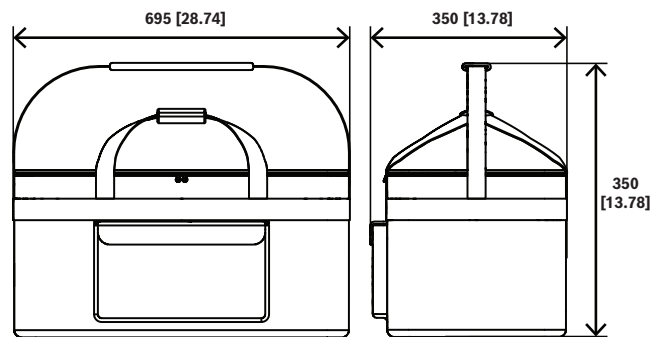

두 개의 측면 스트랩 또는 조절식 패딩 스트랩을 사용하여 더플백을 휴대할 수 있습니다. 더욱 안전하게 휴대할 수 있도록 더플백을 돌리 또는 카트에 고정하기 위한 두 개의 추가 삼각형 앵커 포인트가 포함되어 있습니다.

패딩 더플백 소재는 내용물을 보호해주며 내부에 스피커가 없어도 형태를 유지할 수 있도록 합니다. 바닥면은 내구성을 위해 마모 방지 및 내수성 소재가 사용되었습니다.

포함된 부품

품질	구성품
1	패딩 더플백

기술 사양

색상	검은색
소재	폴리에스터, PVC
치수 (높이 x 너비 x 깊이) (밀리미터)	350 mm x 695 mm x 350 mm
치수 (높이 x 너비 x 깊이) (인치)	13.78 in x 28.74 in x 13.78 in

출하 치수(H x W x D) (mm)	85 mm x 730 mm x 440 mm
출하 치수(H x W x D) (in)	3.35 in x 28.74 in x 17.32 in
무게 (kg)	1.66 kg
무게 (lb)	3.66 lb
배송 무게 (kg)	1.68 kg
총 중량 (lb)	3.70 lb