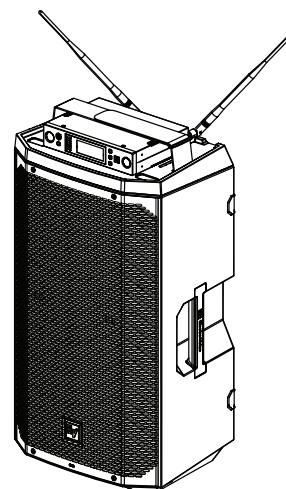

## EVERSE12-TRAY Plateau pour EVERSE 12, câble 12 Vcc noir

- Plateau de montage sécurisé pour les récepteurs micro sans fil tels que le RE3 ou le R300 Electro-Voice et d'autres équipements tels que des tablettes ou des smartphones.
- Le crochet et la sangle en boucle combinés aux encoches de positionnement intégrées garantissent la sécurisation des microphones et des récepteurs micro.
- Câble d'alimentation CC inclus pour alimenter votre récepteur RE3 ou R300 avec la batterie de l'enceinte EVERSE 8.
- Disponible en noir ou en blanc.

### Caractéristiques techniques

Matériau	Polypropylène
Couleur	Noir ou blanc
Longueur du câble (mm)	650 mm
Longueur du câble (in)	25,59 pouces
Couleur de câble	Noire
Diamètre externe (mm)	5,5 mm
Diamètre interne (mm)	2,5 mm
Longueur du connecteur (mm)	11 mm
Polarité	Centrage positif
Dimensions (H x L x P) (mm)	60 mm x 344 mm x 271 mm
Dimensions (H x L x P) (in)	2.36 in x 13.58 in x 10.66 in
Dimensions expédition (H x L x P) (mm)	97 mm x 405 mm x 315 mm
Dimensions expédition (H x L x P) (po)	3.82 in x 15.94 in x 12.40 in
Poids (kg)	0.64 kg
Poids (lb)	1.41 lb
Poids à l'expédition (kg)	1.02 kg
Poids brut (lb)	2.25 lb

### Dimensions