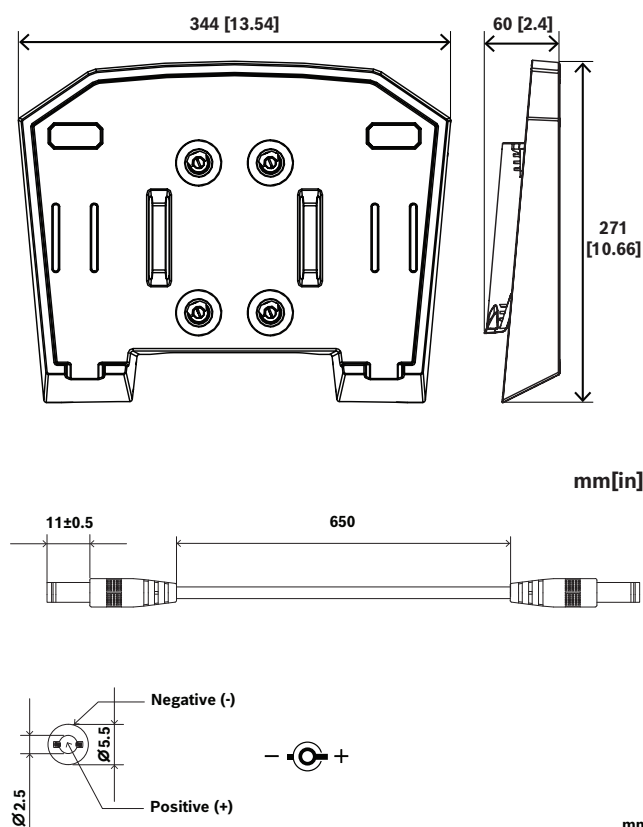

## EVERSE12-TRAY Plateau pour EVERSE 12, câble 12 Vcc noir

- Plateau de montage sécurisé pour les récepteurs micro sans fil tels que le RE3 ou le R300 Electro-Voice et d'autres équipements tels que des tablettes ou des smartphones.
- Le crochet et la sangle en boucle combinés aux encoches de positionnement intégrées garantissent la sécurisation des microphones et des récepteurs micro.
- Câble d'alimentation CC inclus pour alimenter votre récepteur RE3 ou R300 avec la batterie de l'enceinte EVERSE 8.
- Disponible en noir ou en blanc.

### Caractéristiques techniques

Matériau	Polypropylène
Couleur	Noir ou blanc
Longueur du câble (mm)	650 mm
Longueur du câble (in)	25,59 pouces
Couleur de câble	Noire
Diamètre externe (mm)	5,5 mm
Diamètre interne (mm)	2,5 mm
Longueur du connecteur (mm)	11 mm
Polarité	Centrage positif
Dimensions (H x L x P) (mm)	60 mm x 344 mm x 271 mm
Dimensions (H x L x P) (in)	2.36 in x 13.58 in x 10.66 in
Dimensions expédition (H x L x P) (mm)	97 mm x 405 mm x 315 mm
Dimensions expédition (H x L x P) (po)	3.82 in x 15.94 in x 12.40 in
Poids (kg)	0.64 kg
Poids (lb)	1.41 lb
Poids à l'expédition (kg)	1.02 kg
Poids brut (lb)	2.25 lb

### Dimensions

### **EVERSE12-TRAY-W Plateau pour EVERSE 12, câble 12 Vcc, blanc**

Réceptacle pour microphone sans fil

Numéro de commande **EVERSE12-TRAY-W |**

**F.01U.429.686**

---

<https://www.electrovoice.com>