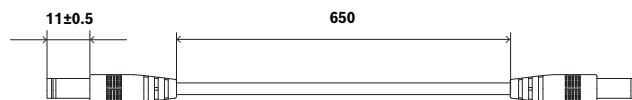

EVERSE12-TRAY EVERSE 12 用トレイ、12V DC ケーブル

- Electro-Voice RE3 または R300 などのワイヤレスマイクレシーバ、およびタブレットやスマートフォンなどのその他の機器用の安全な取り付けトレイが備えられています。
- 統合された位置決めノッチと組み合わせたフックとループストラップにより、マイクレシーバとマイクの両方を安全に保ちます。
- EVERSE 8のバッテリーで RE3 または R300 レシーバに電力を供給するための DC 電源ケーブルが付属しています。
- 黒と白の 2 色からお選びいただけます。

技術仕様

材質	ポリプロピレン
色	黒または白
ケーブル長 (mm)	650 mm
ケーブル長 (インチ)	25.59 インチ
ケーブルの色	黒
コネクタ外径 (mm)	5.5 mm
コネクタ内径 (mm)	2.5 mm
コネクタの長さ (mm)	11 mm
極性	中央正極
寸法 (高さ x 幅 x 奥行) (mm)	60 mm x 344 mm x 271 mm
寸法 (高さ x 幅 x 奥行) (in)	2.36 in x 13.58 in x 10.66 in
出荷寸法 (高さ x 幅 x 奥行) (mm)	97 mm x 405 mm x 315 mm
出荷寸法 (高さ x 幅 x 奥行) (インチ)	3.82 in x 15.94 in x 12.40 in
重量 (kg)	0.64 kg
重量 (ポンド)	1.41 lb
発送重量 (kg)	1.02 kg
総重量 (ポンド)	2.25 lb

寸法

mm[in]

mm