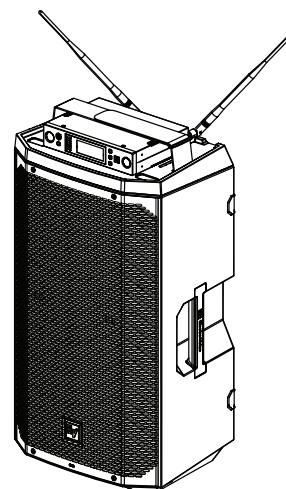

EVERSE12-TRAY EVERSE 12 用トレイ、12V DC ケーブル

- Electro-Voice RE3 または R300 などのワイヤレスマイクレシーバ、およびタブレットやスマートフォンなどのその他の機器用の安全な取り付けトレイが備えられています。
- 統合された位置決めノッチと組み合わせたフックとループストラップにより、マイクレシーバとマイクの両方を安全に保ちます。
- EVERSE 8のバッテリーで RE3 または R300 レシーバに電力を供給するための DC 電源ケーブルが付属しています。
- 黒と白の 2 色からお選びいただけます。

技術仕様

材質	ポリプロピレン
色	黒または白
ケーブル長 (mm)	650 mm
ケーブル長 (インチ)	25.59 インチ
ケーブルの色	黒
コネクタ外径 (mm)	5.5 mm
コネクタ内径 (mm)	2.5 mm
コネクタの長さ (mm)	11 mm
極性	中央正極
寸法 (高さ x 幅 x 奥行) (mm)	60 mm x 344 mm x 271 mm
寸法 (高さ x 幅 x 奥行) (in)	2.36 in x 13.58 in x 10.66 in
出荷寸法 (高さ x 幅 x 奥行) (mm)	97 mm x 405 mm x 315 mm
出荷寸法 (高さ x 幅 x 奥行) (インチ)	3.82 in x 15.94 in x 12.40 in
重量 (kg)	0.64 kg
重量 (ポンド)	1.41 lb
発送重量 (kg)	1.02 kg
総重量 (ポンド)	2.25 lb

寸法

mm[in]

mm

オーダー情報

EVERSE12 用 EVERSE 12-TRAY-B トレイ、12V DC ケーブル、黒

ワイヤレスマイクトレイ

オーダー番号 **EVERSE12-TRAY-B | F.01U.409.037**

EVERSE12-TRAY-W EVERSE 12 用トレイ、12V DC ケーブル、ホワイト