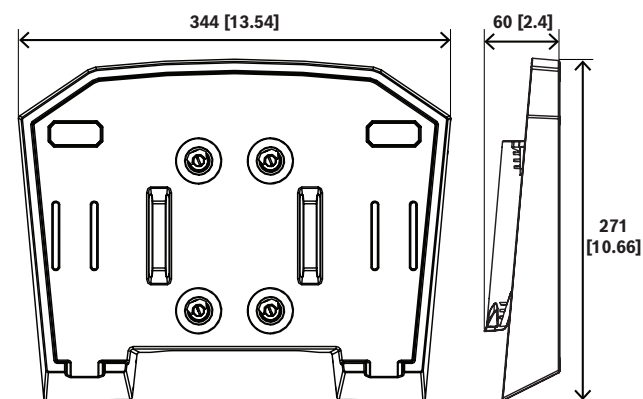

EVERSE12-TRAY EVERSE 12 用トレイ、12V DC ケーブル

- Electro-Voice RE3 または R300 などのワイヤレスマイクレシーバ、およびタブレットやスマートフォンなどのその他の機器用の安全な取り付けトレイが備えられています。
- 統合された位置決めノッチと組み合わせたフックとループストラップにより、マイクレシーバとマイクの両方を安全に保ちます。
- EVERSE 8のバッテリーで RE3 または R300 レシーバに電力を供給するための DC 電源ケーブルが付属しています。
- 黒と白の 2 色からお選びいただけます。

技術仕様

材質	ポリプロピレン
色	黒または白
ケーブル長 (mm)	650 mm
ケーブル長 (インチ)	25.59 インチ
ケーブルの色	黒
コネクタ外径 (mm)	5.5 mm
コネクタ内径 (mm)	2.5 mm
コネクタの長さ (mm)	11 mm
極性	中央正極
寸法 (高さ x 幅 x 奥行) (mm)	60 mm x 344 mm x 271 mm
寸法 (高さ x 幅 x 奥行) (in)	2.36 in x 13.58 in x 10.66 in
出荷寸法 (高さ x 幅 x 奥行) (mm)	97 mm x 405 mm x 315 mm
出荷寸法 (高さ x 幅 x 奥行) (インチ)	3.82 in x 15.94 in x 12.40 in
重量 (kg)	0.64 kg
重量 (ポンド)	1.41 lb
発送重量 (kg)	1.02 kg
総重量 (ポンド)	2.25 lb

寸法

mm[in]

mm

オーダー情報

EVERSE12 用 EVERSE 12-TRAY-B トレイ、12V DC ケーブル、黒

ワイヤレスマイクトレイ

オーダー番号 **EVERSE12-TRAY-B | F.01U.409.037**

EVERSE12-TRAY-W EVERSE 12 用トレイ、12V DC ケーブル、ホワイト