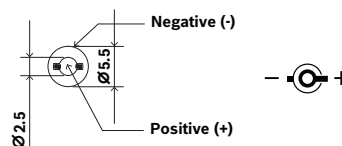

EVERSE12-TRAY EVERSE 12 用トレイ、12V DC ケーブル

- Electro-Voice RE3 または R300 などのワイヤレスマイクレシーバ、およびタブレットやスマートフォンなどのその他の機器用の安全な取り付けトレイが備えられています。
- 統合された位置決めノッチと組み合わせたフックとループストラップにより、マイクレシーバとマイクの両方を安全に保ちます。
- EVERSE 8のバッテリーで RE3 または R300 レシーバに電力を供給するための DC 電源ケーブルが付属しています。
- 黒と白の 2 色からお選びいただけます。

技術仕様

材質	ポリプロピレン
色	黒または白
ケーブル長 (mm)	650 mm
ケーブル長 (インチ)	25.59 インチ
ケーブルの色	黒
コネクタ外径 (mm)	5.5 mm
コネクタ内径 (mm)	2.5 mm
コネクタの長さ (mm)	11 mm
極性	中央正極
寸法 (高さ x 幅 x 奥行) (mm)	60 mm x 344 mm x 271 mm
寸法 (高さ x 幅 x 奥行) (in)	2.36 in x 13.58 in x 10.66 in
出荷寸法 (高さ x 幅 x 奥行) (mm)	97 mm x 405 mm x 315 mm
出荷寸法 (高さ x 幅 x 奥行) (インチ)	3.82 in x 15.94 in x 12.40 in
重量 (kg)	0.64 kg
重量 (ポンド)	1.41 lb
発送重量 (kg)	1.02 kg
総重量 (ポンド)	2.25 lb

寸法

mm[in]

mm