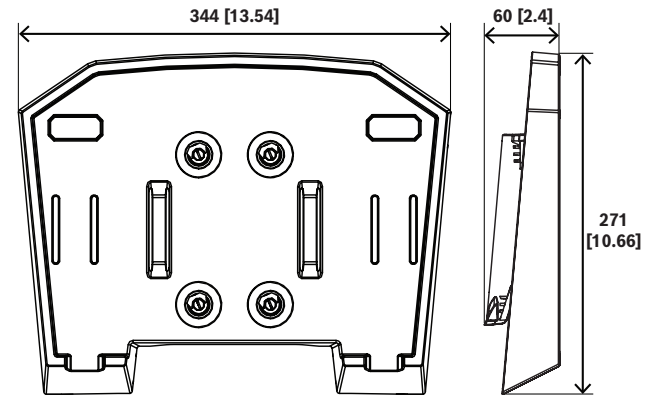

EVERSE 12전용 EVERSE12-TRAY, 12V DC 케이블

- Electro-Voice RE3 또는 R300과 같은 무선 마이크 수신기와 태블릿 또는 스마트폰과 같은 기타 장비를 위한 안전한 장착 트레이입니다.
- 후크와 루크 스트랩과 통합형 위치 확인 노치 덕분에 마이크 수신기와 마이크의 위치가 모두 안전하게 유지됩니다.
- EVERSE 8의 배터리로 RE3 또는 R300 수신기에 전원을 공급하기 위한 DC 전원 케이블이 포함되어 있습니다.
- 검은색 또는 흰색 중에서 선택할 수 있습니다.

기술 사양

소재	폴리프로필렌
색상	검은색 또는 흰색
케이블 길이(mm)	650mm
케이블 길이(인치)	25.59인치
케이블 색상	검정색
커넥터 OD(mm)	5.5mm
커넥터 ID(mm)	2.5mm
커넥터 길이(mm)	11mm
극성	중앙 포지티브
치수 (높이 x 너비 x 깊이) (밀리미터)	60 mm x 344 mm x 271 mm
치수 (높이 x 너비 x 깊이)(인치)	2.36 in x 13.58 in x 10.66 in
출하 치수(HxWxD)(mm)	97 mm x 405 mm x 315 mm
출하 치수(HxWxD)(in)	3.82 in x 15.94 in x 12.40 in
무게 (kg)	0.64 kg
무게 (lb)	1.41 lb
배송 무게 (kg)	1.02 kg
총 중량 (lb)	2.25 lb

치수

mm[in]

mm

주문 정보

**EVERSE 12용 EVERSE12-TRAY-B 트레이, 12V DC 케이블,
검은색**

무선 마이크 트레이

주문 번호 **EVERSE12-TRAY-B | F.01U.409.037**

**EVERSE 12용 EVERSE12-TRAY-W 트레이, 12V DC 케이블,
흰색**