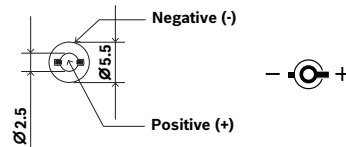

EVERSE 12전용 EVERSE12-TRAY, 12V DC 케이블

- Electro-Voice RE3 또는 R300과 같은 무선 마이크 수신기와 태블릿 또는 스마트폰과 같은 기타 장비를 위한 안전한 장착 트레이입니다.
- 후크와 루크 스트랩과 통합형 위치 확인 노치 덕분에 마이크 수신기와 마이크의 위치가 모두 안전하게 유지됩니다.
- EVERSE 8의 배터리로 RE3 또는 R300 수신기에 전원을 공급하기 위한 DC 전원 케이블이 포함되어 있습니다.
- 검은색 또는 흰색 중에서 선택할 수 있습니다.

기술 사양

소재	폴리프로필렌
색상	검은색 또는 흰색
케이블 길이(mm)	650mm
케이블 길이(인치)	25.59인치
케이블 색상	검정색
커넥터 OD(mm)	5.5mm
커넥터 ID(mm)	2.5mm
커넥터 길이(mm)	11mm
극성	중앙 포지티브
치수 (높이 x 너비 x 깊이) (밀리미터)	60 mm x 344 mm x 271 mm
치수 (높이 x 너비 x 깊이)(인치)	2.36 in x 13.58 in x 10.66 in
출하 치수(HxWxD)(mm)	97 mm x 405 mm x 315 mm
출하 치수(HxWxD)(in)	3.82 in x 15.94 in x 12.40 in
무게 (kg)	0.64 kg
무게 (lb)	1.41 lb
배송 무게 (kg)	1.02 kg
총 중량 (lb)	2.25 lb

mm[in]

mm