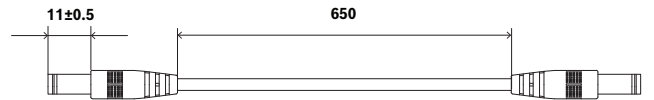

EVERSE 12전용 EVERSE12-TRAY, 12V DC 케이블

- Electro-Voice RE3 또는 R300과 같은 무선 마이크 수신기와 태블릿 또는 스마트폰과 같은 기타 장비를 위한 안전한 장착 트레이입니다.
- 후크와 루크 스트랩과 통합형 위치 확인 노치 덕분에 마이크 수신기와 마이크의 위치가 모두 안전하게 유지됩니다.
- EVERSE 8의 배터리로 RE3 또는 R300 수신기에 전원을 공급하기 위한 DC 전원 케이블이 포함되어 있습니다.
- 검은색 또는 흰색 중에서 선택할 수 있습니다.

기술 사양

소재	폴리프로필렌
색상	검은색 또는 흰색
케이블 길이(mm)	650mm
케이블 길이(인치)	25.59인치
케이블 색상	검정색
커넥터 OD(mm)	5.5mm
커넥터 ID(mm)	2.5mm
커넥터 길이(mm)	11mm
극성	중앙 포지티브
치수 (높이 x 너비 x 깊이) (밀리미터)	60 mm x 344 mm x 271 mm
치수 (높이 x 너비 x 깊이)(인치)	2.36 in x 13.58 in x 10.66 in
출하 치수(HxWxD)(mm)	97 mm x 405 mm x 315 mm
출하 치수(HxWxD)(in)	3.82 in x 15.94 in x 12.40 in
무게 (kg)	0.64 kg
무게 (lb)	1.41 lb
배송 무게 (kg)	1.02 kg
총 중량 (lb)	2.25 lb

치수

mm[in]

mm

주문 정보

**EVERSE 12용 EVERSE12-TRAY-B 트레이, 12V DC 케이블,
검은색**

무선 마이크 트레이

주문 번호 **EVERSE12-TRAY-B | F.01U.409.037**

**EVERSE 12용 EVERSE12-TRAY-W 트레이, 12V DC 케이블,
흰색**